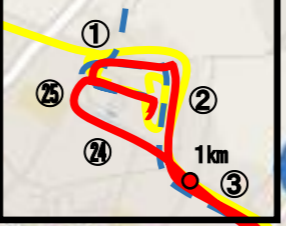

⑨ みね屋三叉路
8:55-10:40

① 健康福祉センター前交差点
A 8:20- 9:20 【全面】
B 9:20-12:30

② 公園東通り
8:20-9:20 【全面】

③ やまと庭樹園-平得北交差点
A 8:20- 9:30 【全面】
B 10:35-15:05 【片側】

④ 公園南通り
10:40-15:05 【北側片側】

⑤ 公園西通り
10:40-15:05 【東側片側】

⑫ バンナ西通り
9:30-12:00

⑰ 轟橋(南)T字路
10:05-13:45

⑭ 石垣地区一般農道
9:30-12:10

⑦ なたつ橋交差点
8:40-10:25

⑮ 長間橋交差点
9:20-10:30

⑱ 八重山合同庁舎前
10:35-15:05

⑲ 磯辺三叉路
10:25-14:55

⑲ 関門 (35 km地点)
宮良地区
10:20-14:35

⑲ 大浜 JA 前
10:30-15:05

⑲ 真栄里北交差点-やまと庭樹園
10:40-15:05 【片側】

⑥ 730 交差点
8:30-10:05

⑤ 真栄里交差点
8:20-9:30 【片側】

④ 平得交差点
8:20-9:30
平得北~平得 【全面】